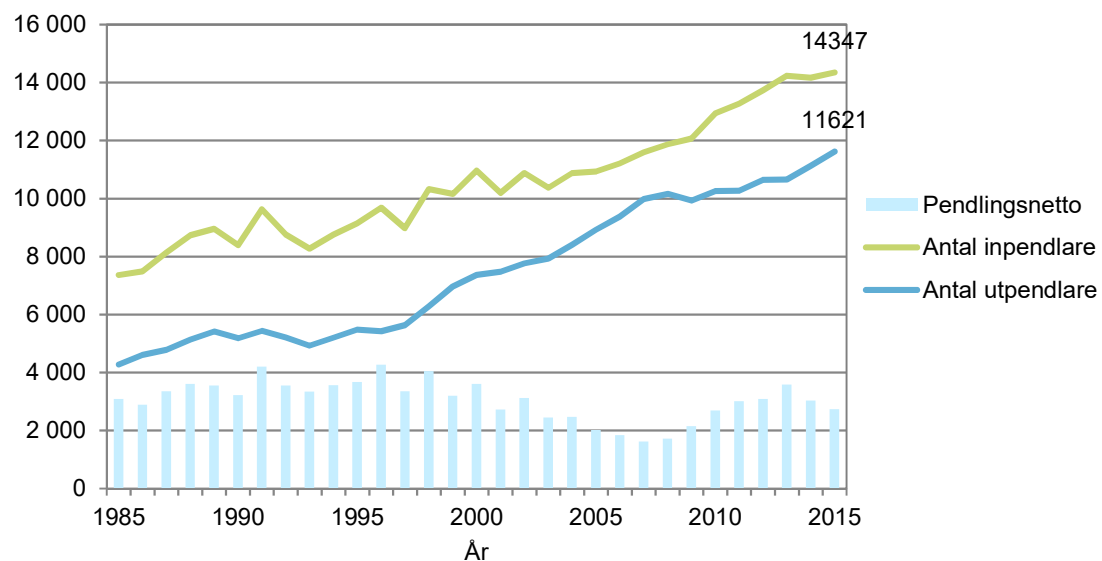

Arbetsmarknad

- **Antal in- och utpendlare**
- **Förvärvsarbetande**
- **Anställda**
- **Arbetsställen**
- **Branscher**

Toplista	
Inpendling	Utpendling
Hallstahammar	Stockholm
Sala	Eskilstuna
Surahammar	Hallstahammar
Eskilstuna	Enköping
Köping	Köping

Antal personer

Servicepartner / 2018-05-15