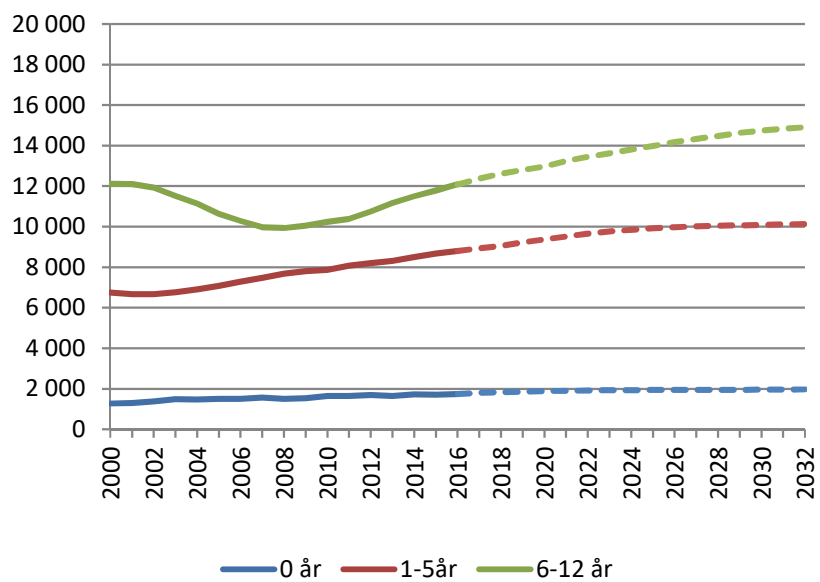

Utmaningar

Servicepartner / 2018-05-15