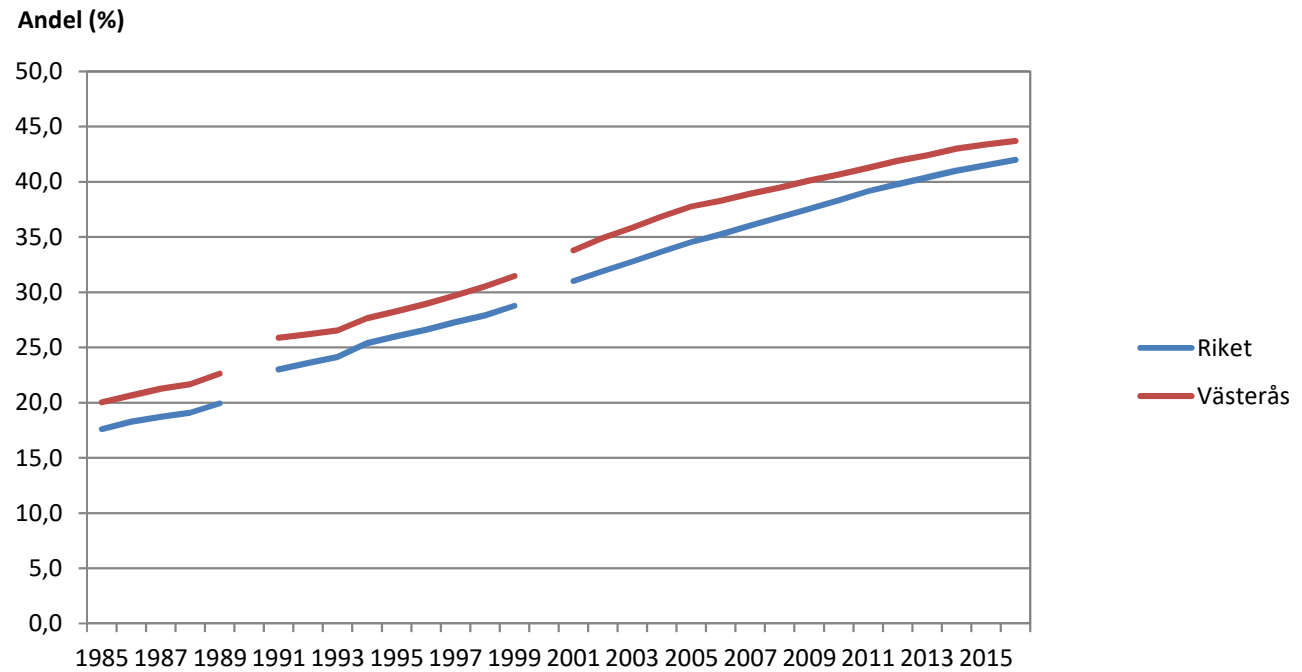

Medellivslängd			
	Män	Kvinnor	Totalt
Västerås	77,4	82,4	80,0
Riket	77,6	82,5	80,1

Servicepartner / 2018-05-15

Västerås

- Ålder
- Medellivslängd
- **Utländsk bakgrund**
- **Invandring**
- Byggnation
- Utbildning
- Inkomst

Utländsk bakgrund 2017			
	Utrikes född	Född Sverige, 2 utrikesfödda föräldrar	Totalt
Västerås	21 %	8 %	29 %
Riket	19 %	6 %	24 %

Servicepartner / 2018-05-15

Västerås

- Ålder
- Medellivslängd
- Utländsk bakgrund
- Invandring
- **Byggnation**
- Utbildning
- Inkomst

Servicepartner / 2018-05-15

Västerås

- Ålder
- Medellivslängd
- Utländsk bakgrund
- Invandring
- Byggnation
- **Utbildning**
- Inkomst

Västerås

- Ålder
- Medellivslängd
- Utländsk bakgrund
- Invandring
- Byggnation
- Utbildning
- **Inkomst**