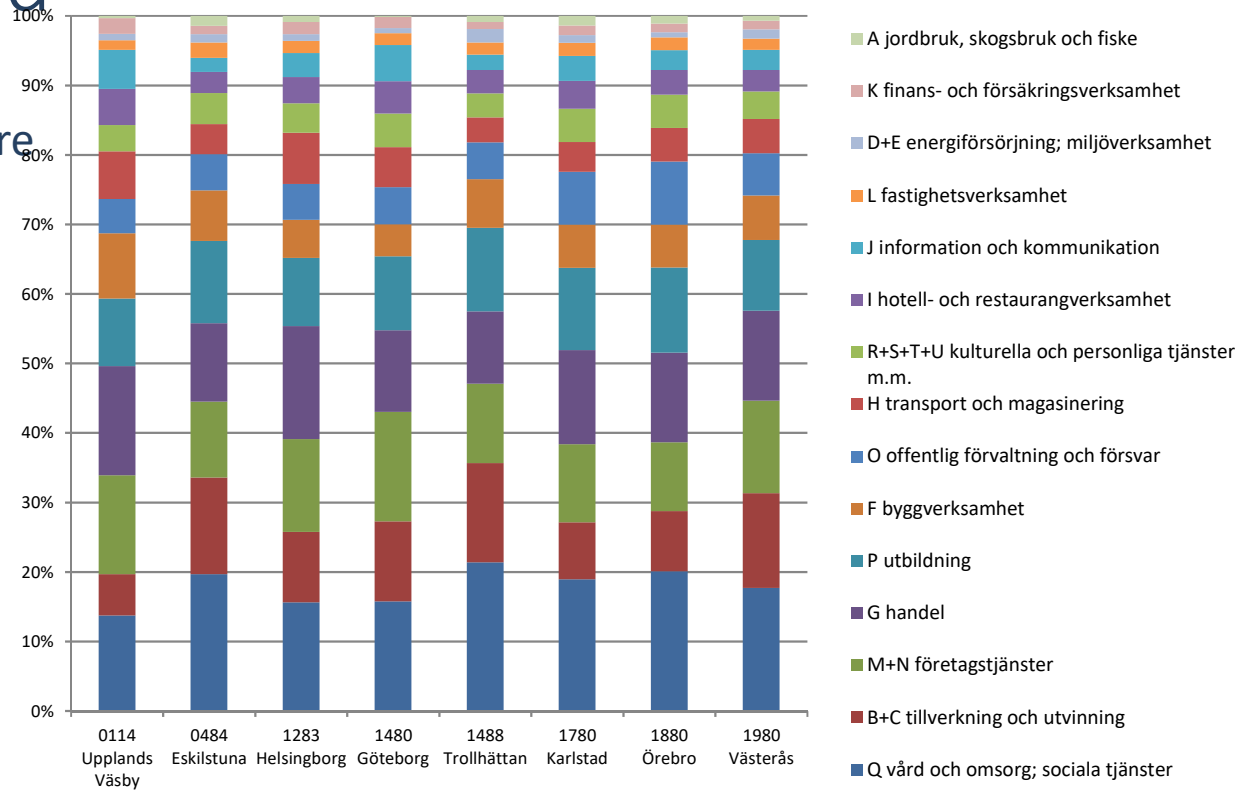

Servicepartner / 2018-05-15

Arbetsmarknad

- Antal in- och utpendlare
- Förvärvsarbetande
- **Anställda**
- **Arbetsställen**
- Branscher

Företagsnamn	Företagets storleksklass i regionen	Andel (%) av regionens anställda
VÄSTERÅS KOMMUN	5 000-9 999 anställda	14
VÄSTMANLANDS LÄNS LANDSTING	5 000-9 999 anställda	8
ABB AB	4 000-4 999 anställda	6
ICA SVERIGE AB	1 500-1 999 anställda	2
ATTENDO SVERIGE AB	1 000-1 499 anställda	1
WESTINGHOUSE ELECTRIC SWEDEN AB	500-999 anställda	1
BOMBARDIER TRANSPORTATION SWEDEN AB	500-999 anställda	1
MÄLARDALENS HÖGSKOLA	500-999 anställda	1
INSPIRA AKTIEBOLAG	500-999 anställda	1
POLISMYNDIGHETEN	500-999 anställda	1
MÄLARENERGI AB	500-999 anställda	1

VÄSTERÅS STAD

Attendo + @ ♥

Westinghouse

BOMBARDIER

MÄLARDALENS HÖGSKOLA
ESKILSTUNA VÄSTERÅS

Servicepartner / 2018-05-15

Arbetsmarknad

- Antal in- och utpendlare
- Förvärvsarbetande
- Anställda
- Arbetsställen
- **Branscher**