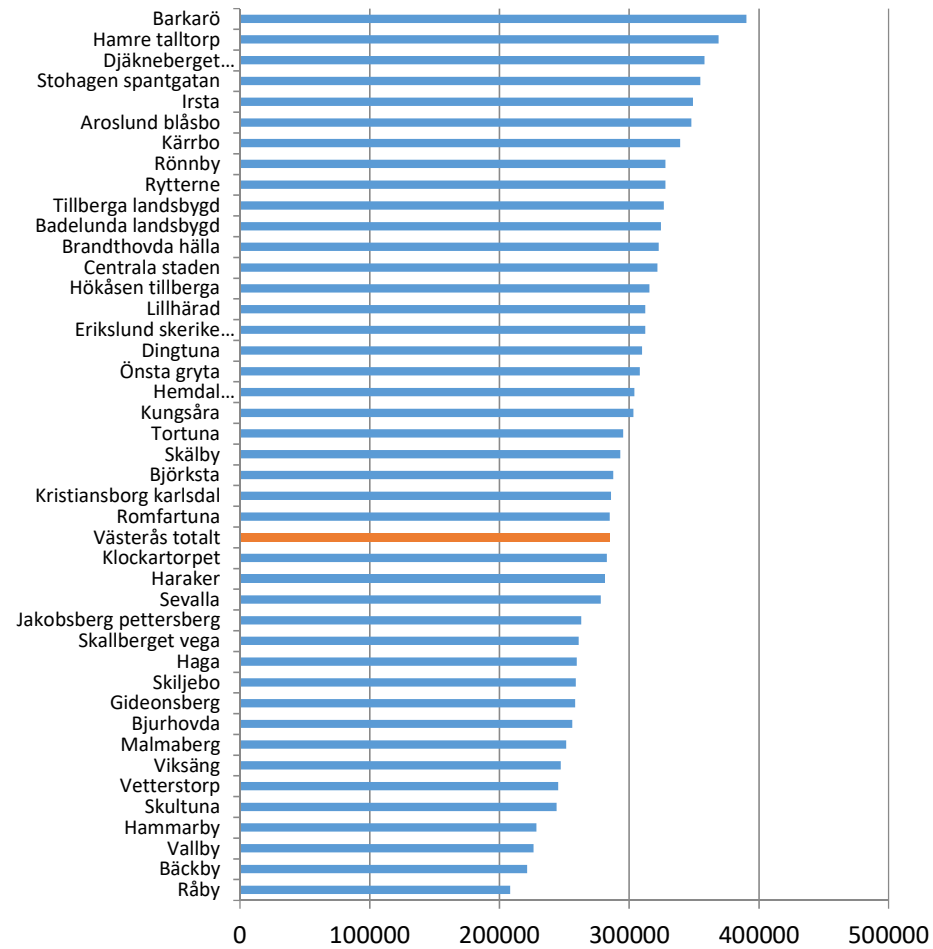

Utländsk bakgrund 2017			
	Utrikes född	Född Sverige, 2 utrikesfödda föräldrar	Totalt
Västerås	21 %	8 %	29 %
Riket	19 %	6 %	24 %

Servicepartner / 2018-05-15

Västerås

- Ålder
- Medellivslängd
- Utländsk bakgrund
- Invandring
- **Byggnation**
- Utbildning
- Inkomst

Servicepartner / 2018-05-15

Västerås

- Ålder
- Medellivslängd
- Utländsk bakgrund
- Invandring
- Byggnation
- **Utbildning**
- Inkomst

Västerås

- Ålder
- Medellivslängd
- Utländsk bakgrund
- Invandring
- Byggnation
- Utbildning
- **Inkomst**

Medel förvärvsinkomst, år 2016

Servicepartner / 2018-05-15

Styre

Socialdemokraterna
Miljöpartiet
Centern
Kristdemokraterna

Servicepartner / 2018-05-15

Arbetsmarknad

- **Antal in- och utpendlare**
- **Förvärvsarbetande**
- **Anställda**
- **Arbetsställen**
- **Branscher**