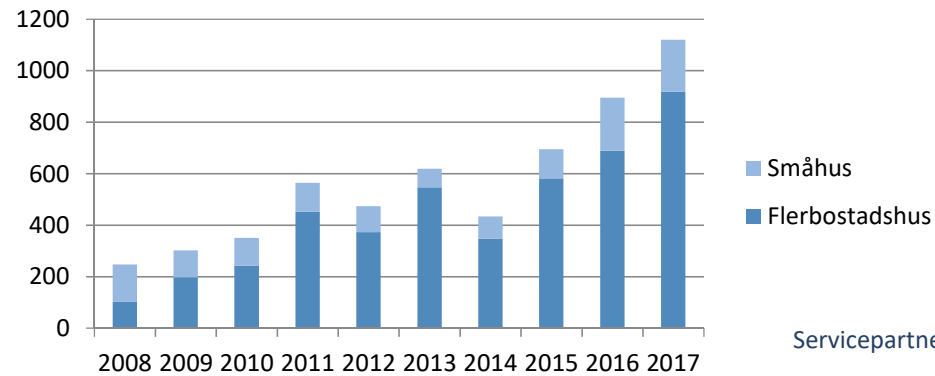

Medellivslängd			
	Män	Kvinnor	Totalt
Västerås	77,4	82,4	80,0
Riket	77,6	82,5	80,1

Servicepartner / 2018-05-15

Västerås

- Ålder
- Medellivslängd
- **Utländsk bakgrund**
- **Invandring**
- Byggnation
- Utbildning
- Inkomst

Utländsk bakgrund 2017			
	Utrikes född	Född Sverige, 2 utrikesfödda föräldrar	Totalt
Västerås	21 %	8 %	29 %
Riket	19 %	6 %	24 %

Servicepartner / 2018-05-15

Västerås

- Ålder
- Medellivslängd
- Utländsk bakgrund
- Invandring
- **Byggnation**
- Utbildning
- Inkomst

Servicepartner / 2018-05-15

Västerås

- Ålder
- Medellivslängd
- Utländsk bakgrund
- Invandring
- Byggnation
- **Utbildning**
- Inkomst

Västerås

- Ålder
- Medellivslängd
- Utländsk bakgrund
- Invandring
- Byggnation
- Utbildning
- **Inkomst**