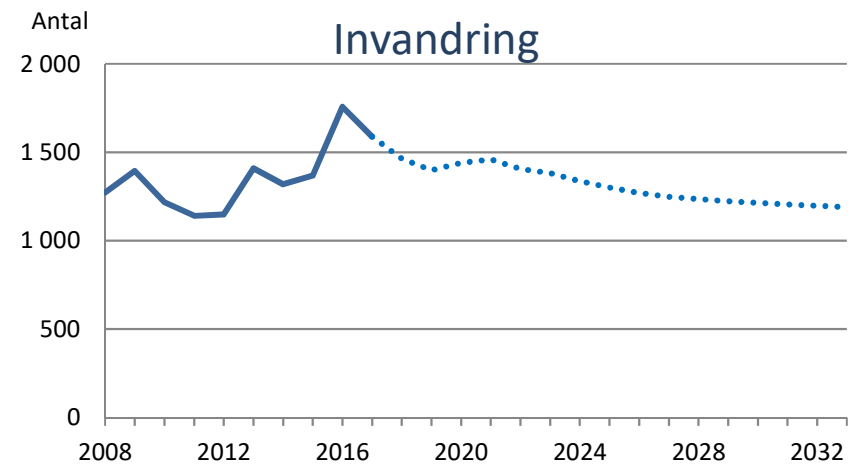

Västerås

VÄSTERÅS STAD

Västerås

150 134 invånare

1,5 % av Sveriges befolkning

- **Ålder**
- **Medellivslängd**
- Utländsk bakgrund
- Invandring
- Byggnation
- Utbildning
- Inkomst

Medellivslängd			
	Män	Kvinnor	Totalt
Västerås	40,0	41,9	40,9
Riket	40,3	42,1	41,2

Medellivslängd			
	Män	Kvinnor	Totalt
Västerås	77,4	82,4	80,0
Riket	77,6	82,5	80,1

Servicepartner / 2018-05-15

Västerås

- Ålder
- Medellivslängd
- **Utländsk bakgrund**
- **Invandring**
- Byggnation
- Utbildning
- Inkomst

Utländsk bakgrund 2017			
	Utrikes född	Född Sverige, 2 utrikesfödda föräldrar	Totalt
Västerås	21 %	8 %	29 %
Riket	19 %	6 %	24 %

Servicepartner / 2018-05-15

Västerås

- Ålder
- Medellivslängd
- Utländsk bakgrund
- Invandring
- **Byggnation**
- Utbildning
- Inkomst