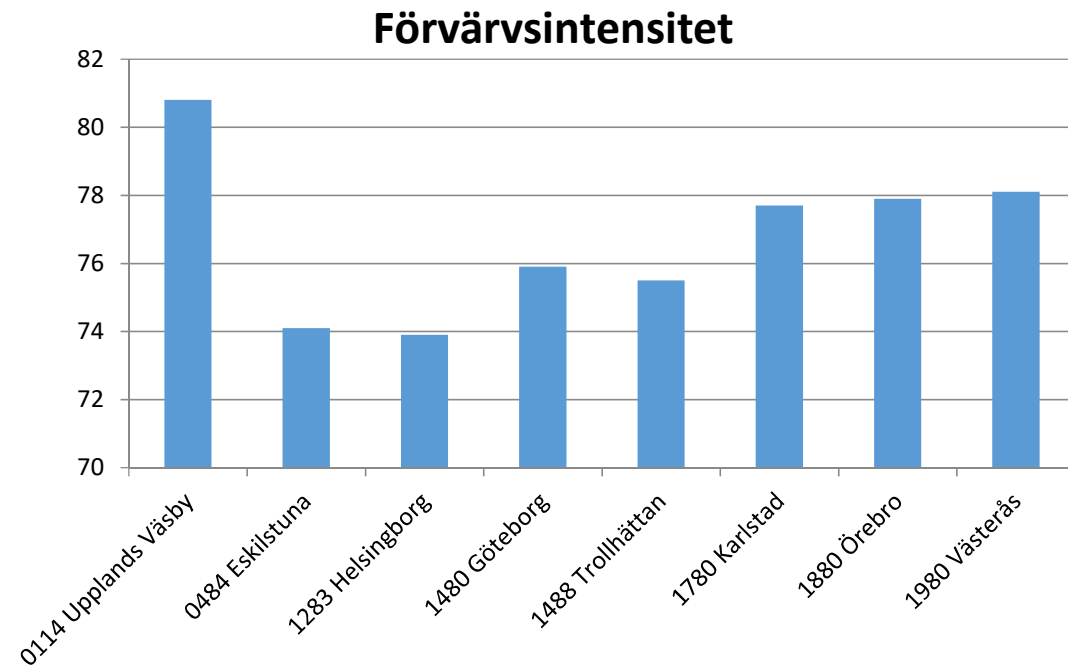

Medel förvärvsinkomst, år 2016

Servicepartner / 2018-05-15

Styre

Socialdemokraterna
Miljöpartiet
Centern
Kristdemokraterna

Servicepartner / 2018-05-15

Arbetsmarknad

- **Antal in- och utpendlare**
- **Förvärvsarbetande**
- **Anställda**
- **Arbetsställen**
- **Branscher**

Toplista	
Inpendling	Utpendling
Hallstahammar	Stockholm
Sala	Eskilstuna
Surahammar	Hallstahammar
Eskilstuna	Enköping
Köping	Köping

Antal personer

Servicepartner / 2018-05-15

Arbetsmarknad

- Antal in- och utpendlare
- **Förvärvsarbetande**
- Anställda
- Arbetsställen
- Branscher