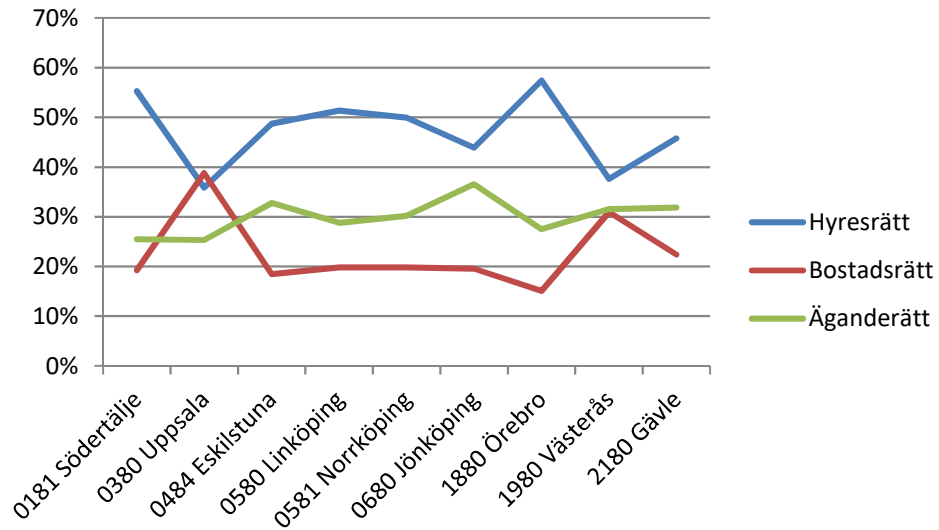

Medellivslängd			
	Män	Kvinnor	Totalt
Västerås	77,4	82,4	80,0
Riket	77,6	82,5	80,1

Servicepartner / 2018-05-15

Västerås

- Ålder
- Medellivslängd
- **Utländsk bakgrund**
- **Invandring**
- Byggnation
- Utbildning
- Inkomst

Utländsk bakgrund 2017			
	Utrikes född	Född Sverige, 2 utrikesfödda föräldrar	Totalt
Västerås	21 %	8 %	29 %
Riket	19 %	6 %	24 %

Servicepartner / 2018-05-15

Västerås

- Ålder
- Medellivslängd
- Utländsk bakgrund
- Invandring
- **Byggnation**
- Utbildning
- Inkomst

Servicepartner / 2018-05-15

Västerås

- Ålder
- Medellivslängd
- Utländsk bakgrund
- Invandring
- Byggnation
- **Utbildning**
- Inkomst

Västerås

- Ålder
- Medellivslängd
- Utländsk bakgrund
- Invandring
- Byggnation
- Utbildning
- **Inkomst**