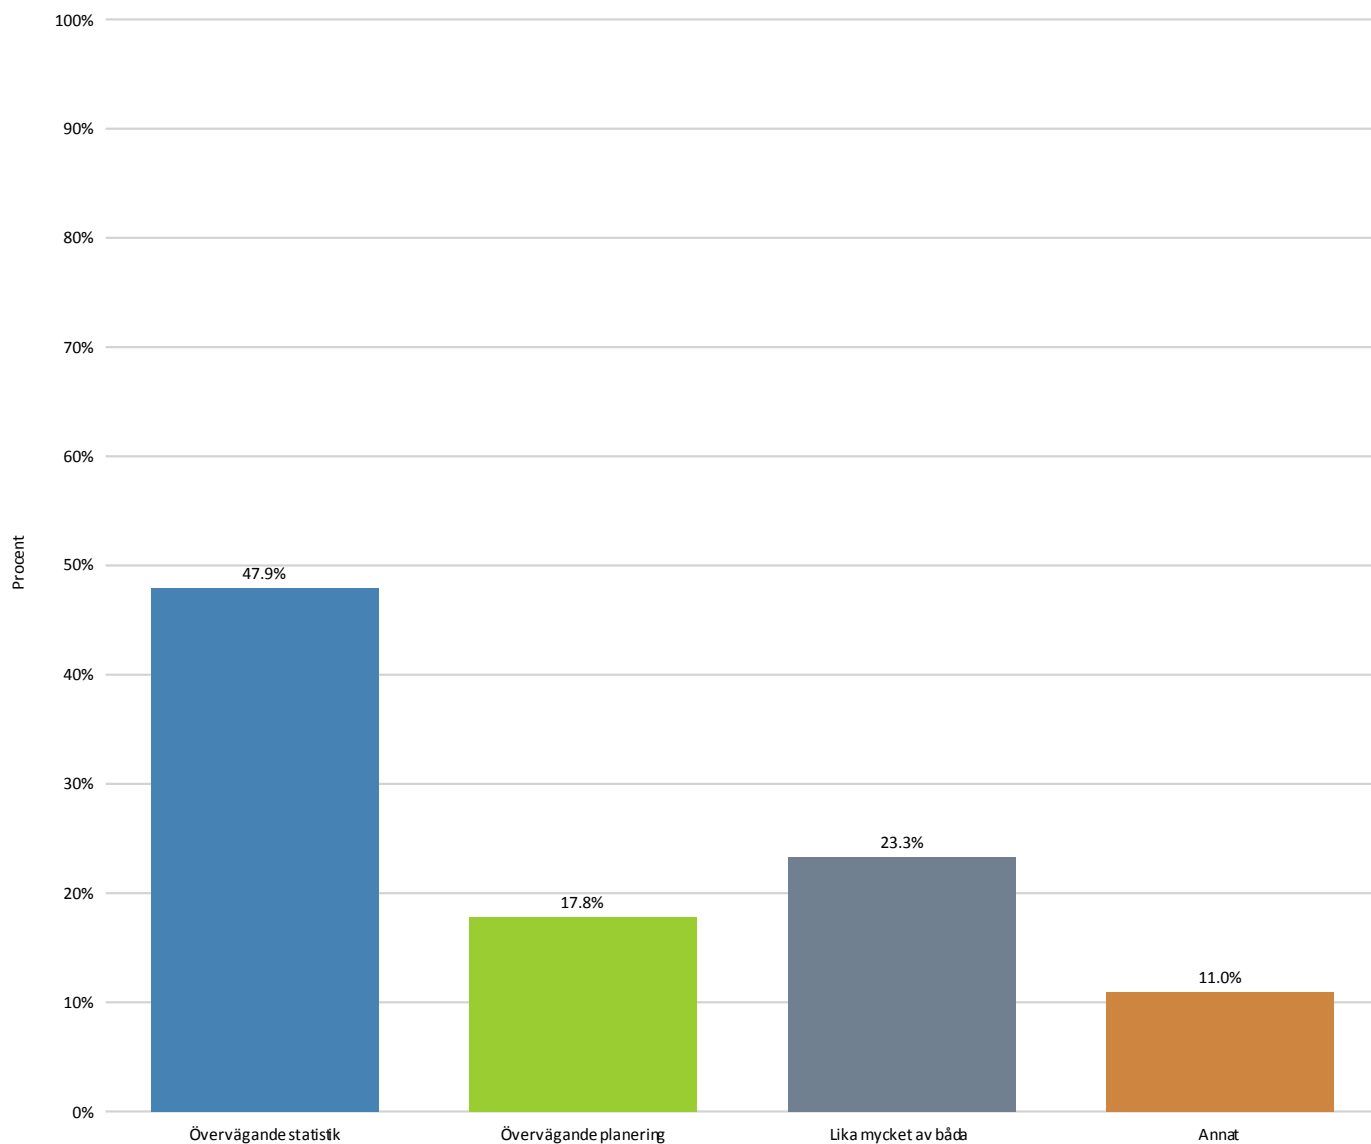

3. Vad anser du är fokus i ditt dagliga arbete när det gäller statistik och planering?

Namn	Procent
Övervägande statistik	47,9%
Övervägande planering	17,8%
Lika mycket av båda	23,3%
Annat	11,0%
N	73

Strategisk utveckling är det flummiga svaret.

Pseudoarbete

Teknik, arbetar i gränslandet mellan statistik och teknik.

Analys

Annat