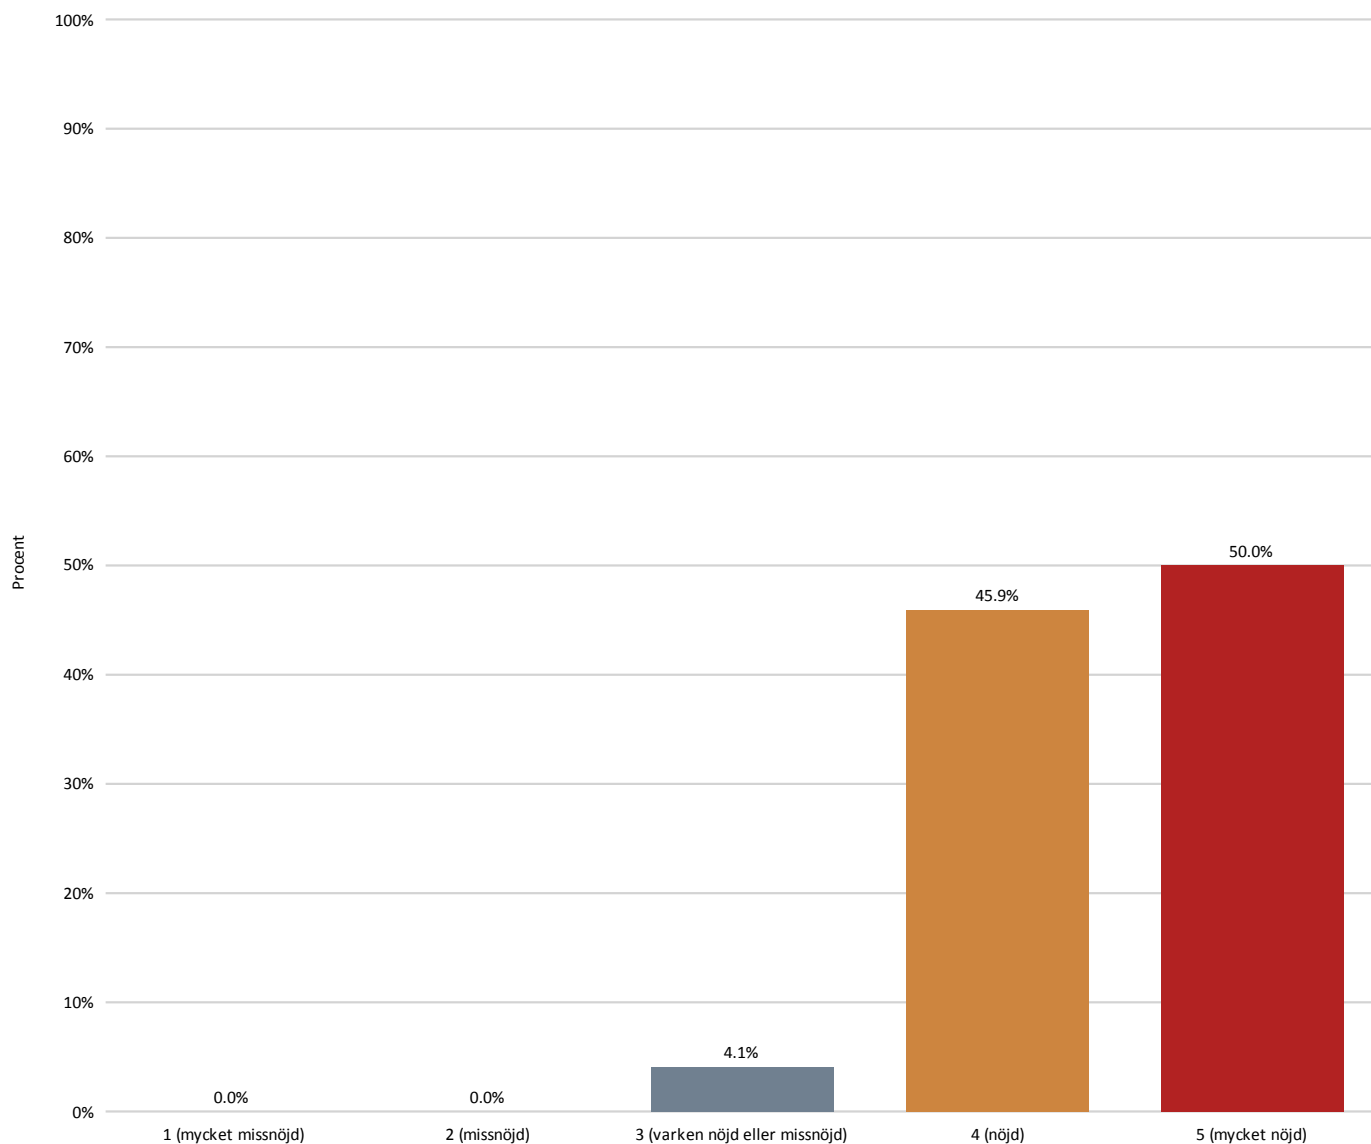

Pseudoarbete

Teknik, arbetar i gränslandet mellan statistik och teknik.

Analys

Annat

samhällsanalys

Annat

Statistik, metodstöd, omvärldsbevakning och -analys, verksamhetsutveckling och -analys, undersökningsdesign, uppföljning, utvärdering, strategisk samverkan m.m.

4. Hur nöjd är du med årets konferens i sin helhet?

Medelvärde 4,46

Namn	Procent
1 (mycket missnöjd)	0,0%
2 (missnöjd)	0,0%
3 (varken nöjd eller missnöjd)	4,1%
4 (nöjd)	45,9%
5 (mycket nöjd)	50,0%
N	74

5. Hur nöjd är du med föreläsningarnas innehåll och relevans för din yrkesroll?