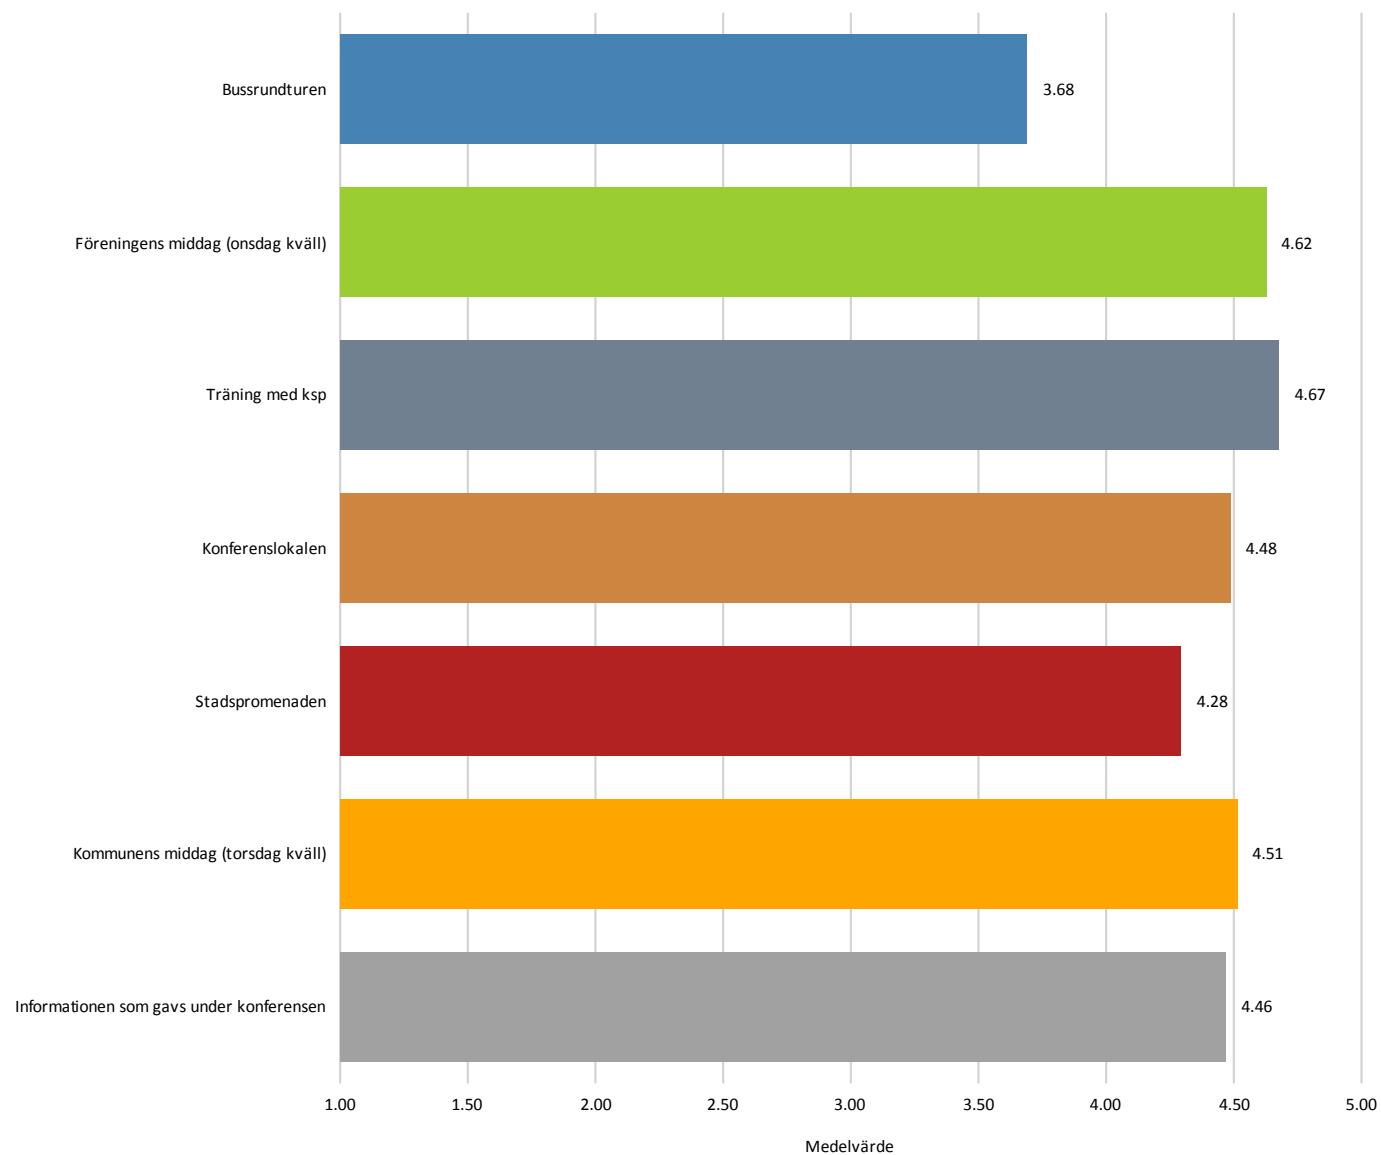

6. Hur nöjd är du med de praktiska arrangemangen kring årets konferens?

Fråga	Medelvärde	N
Bussrundturen	3,68	72
Föreningens middag (onsdag kväll)	4,62	74
Träning med ksp	4,67	73
Konferenslokalen	4,48	73
Stadspromenaden	4,28	74
Kommunens middag (torsdag kväll)	4,51	74
Informationen som gavs under konferensen	4,46	74