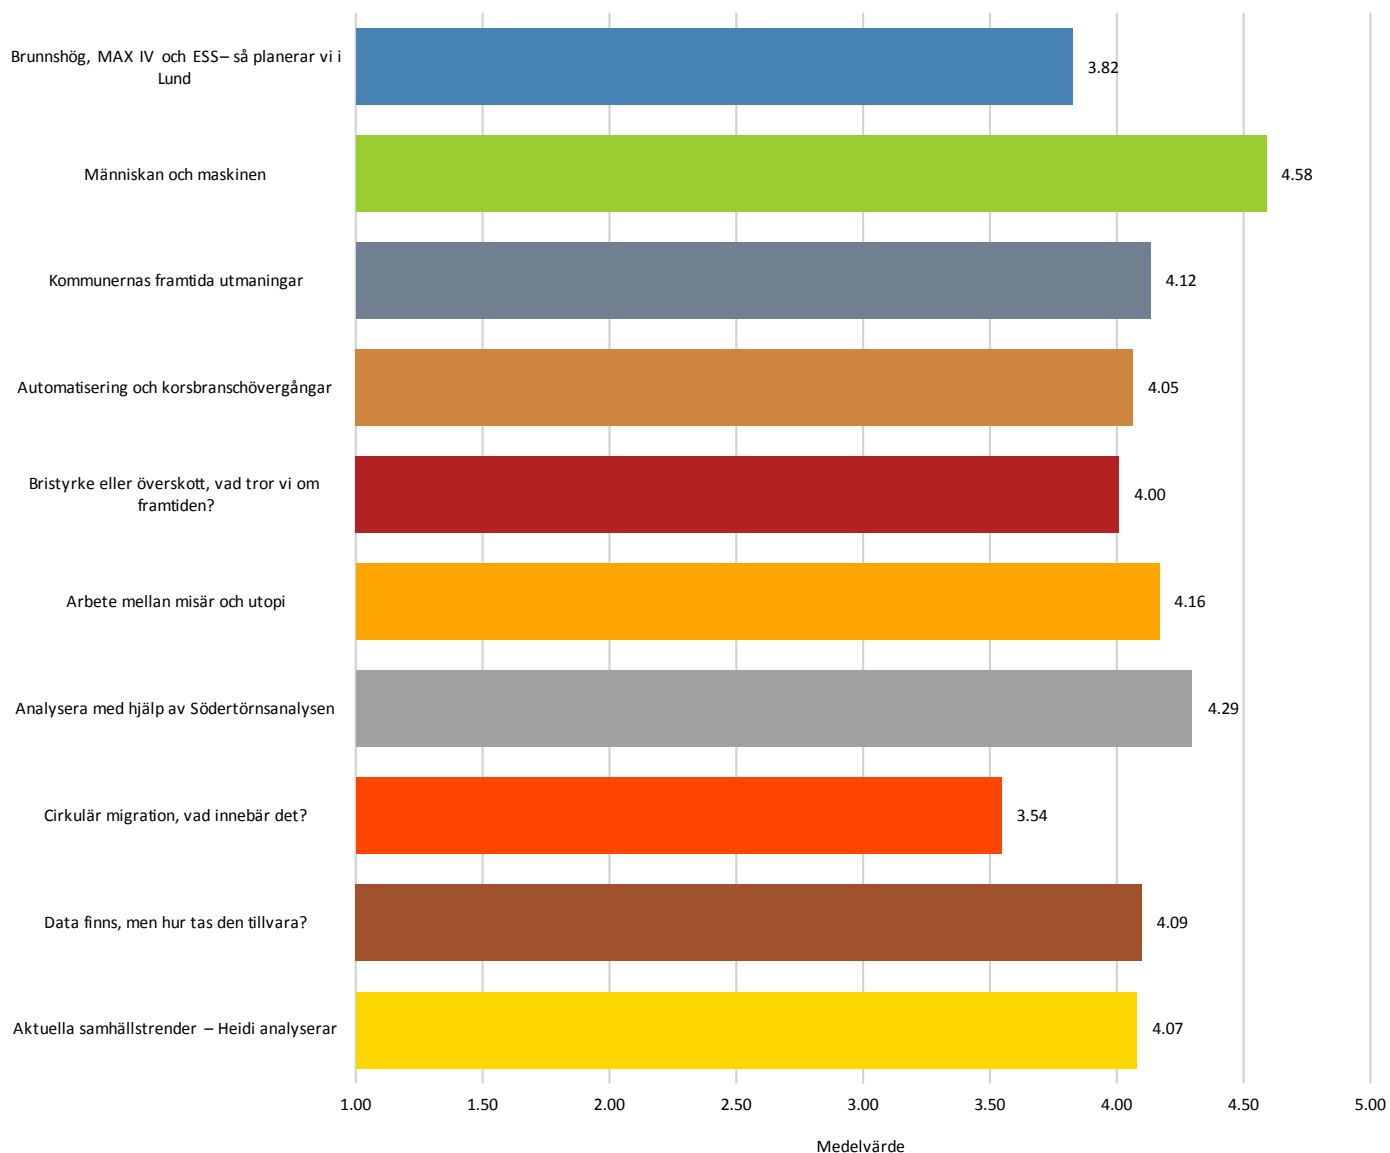

Pseudoarbete

Teknik, arbetar i gränslandet mellan statistik och teknik.

Analys

Annat

samhällsanalys

Annat

Statistik, metodstöd, omvärldsbevakning och -analys, verksamhetsutveckling och -analys, undersökningsdesign, uppföljning, utvärdering, strategisk samverkan m.m.

4. Hur nöjd är du med årets konferens i sin helhet?

Medelvärde 4,46

Namn	Procent
1 (mycket missnöjd)	0,0%
2 (missnöjd)	0,0%
3 (varken nöjd eller missnöjd)	4,1%
4 (nöjd)	45,9%
5 (mycket nöjd)	50,0%
N	74

5. Hur nöjd är du med föreläsningarnas innehåll och relevans för din yrkesroll?