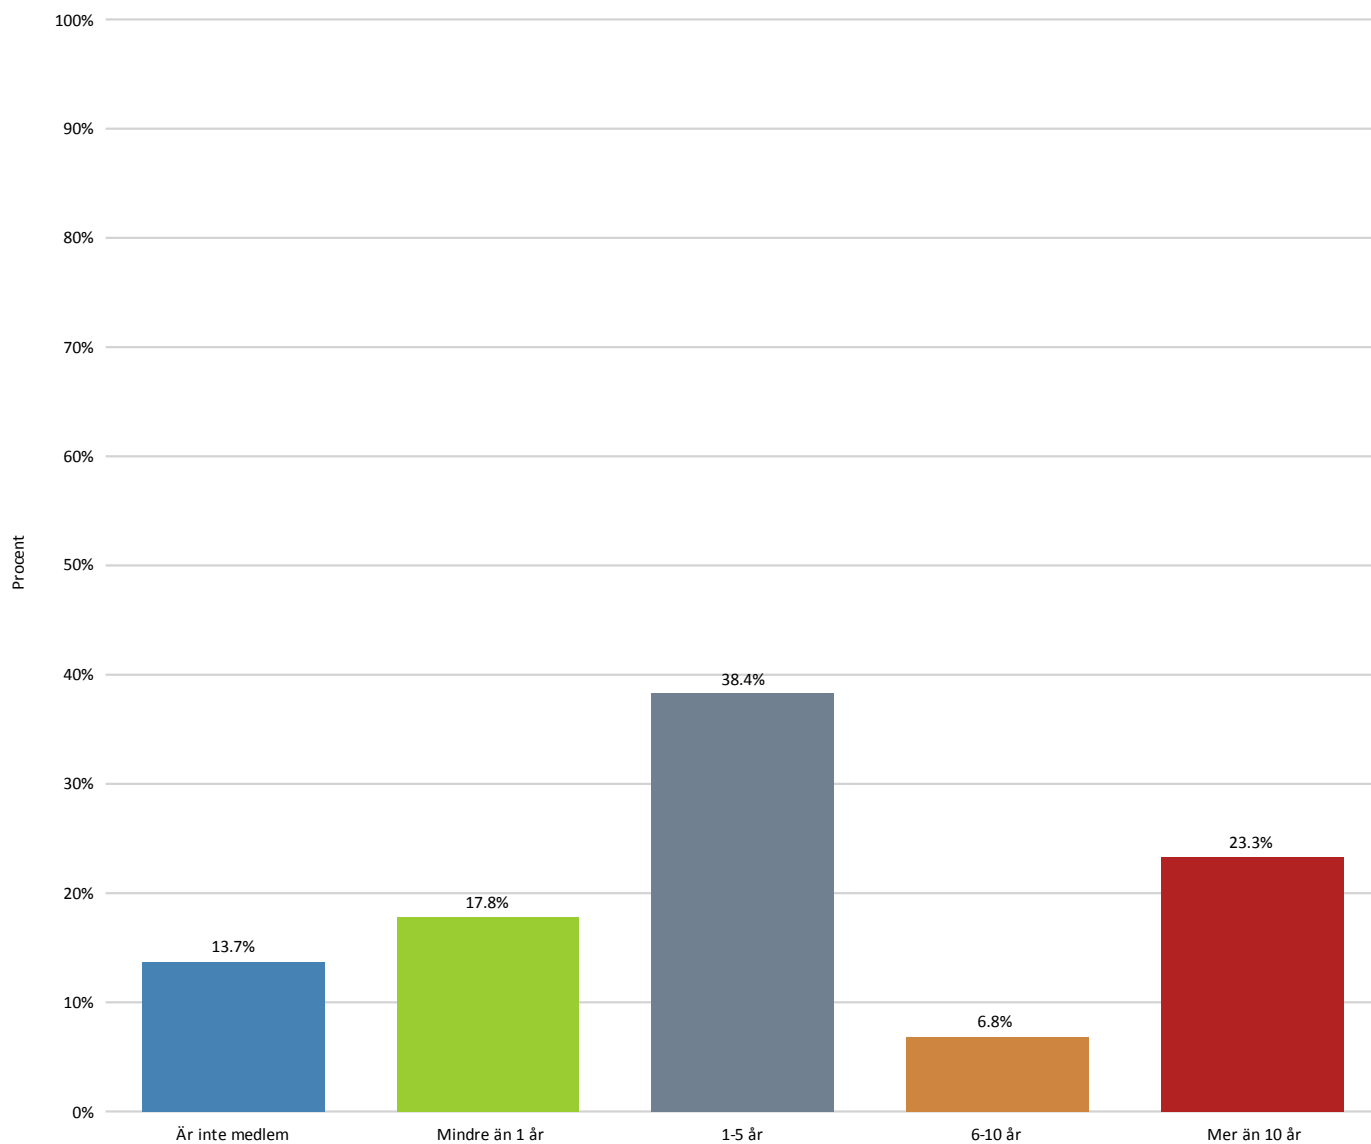

Utvärdering av ksp:s årskonferens i Lund 19-21 september 2018

FÖRENINGEN FÖR KOMMUNAL STATISTIK OCH PLANERING

ksp

Svarsfrekvens

Antal utskickade enkäter 92
Antal inkomna svar 74
Svarsfrekvens 80,4%

1. Hur gammal är du?

Namn	Procent
-30 år	13,5%
30-39 år	25,7%
40-49 år	28,4%
50-59 år	14,9%
60- år	17,6%
N	74

2. Hur länge har du varit medlem i ksp?

Namn	Procent
Är inte medlem	13,7%
Mindre än 1 år	17,8%
1-5 år	38,4%
6-10 år	6,8%
Mer än 10 år	23,3%
N	73