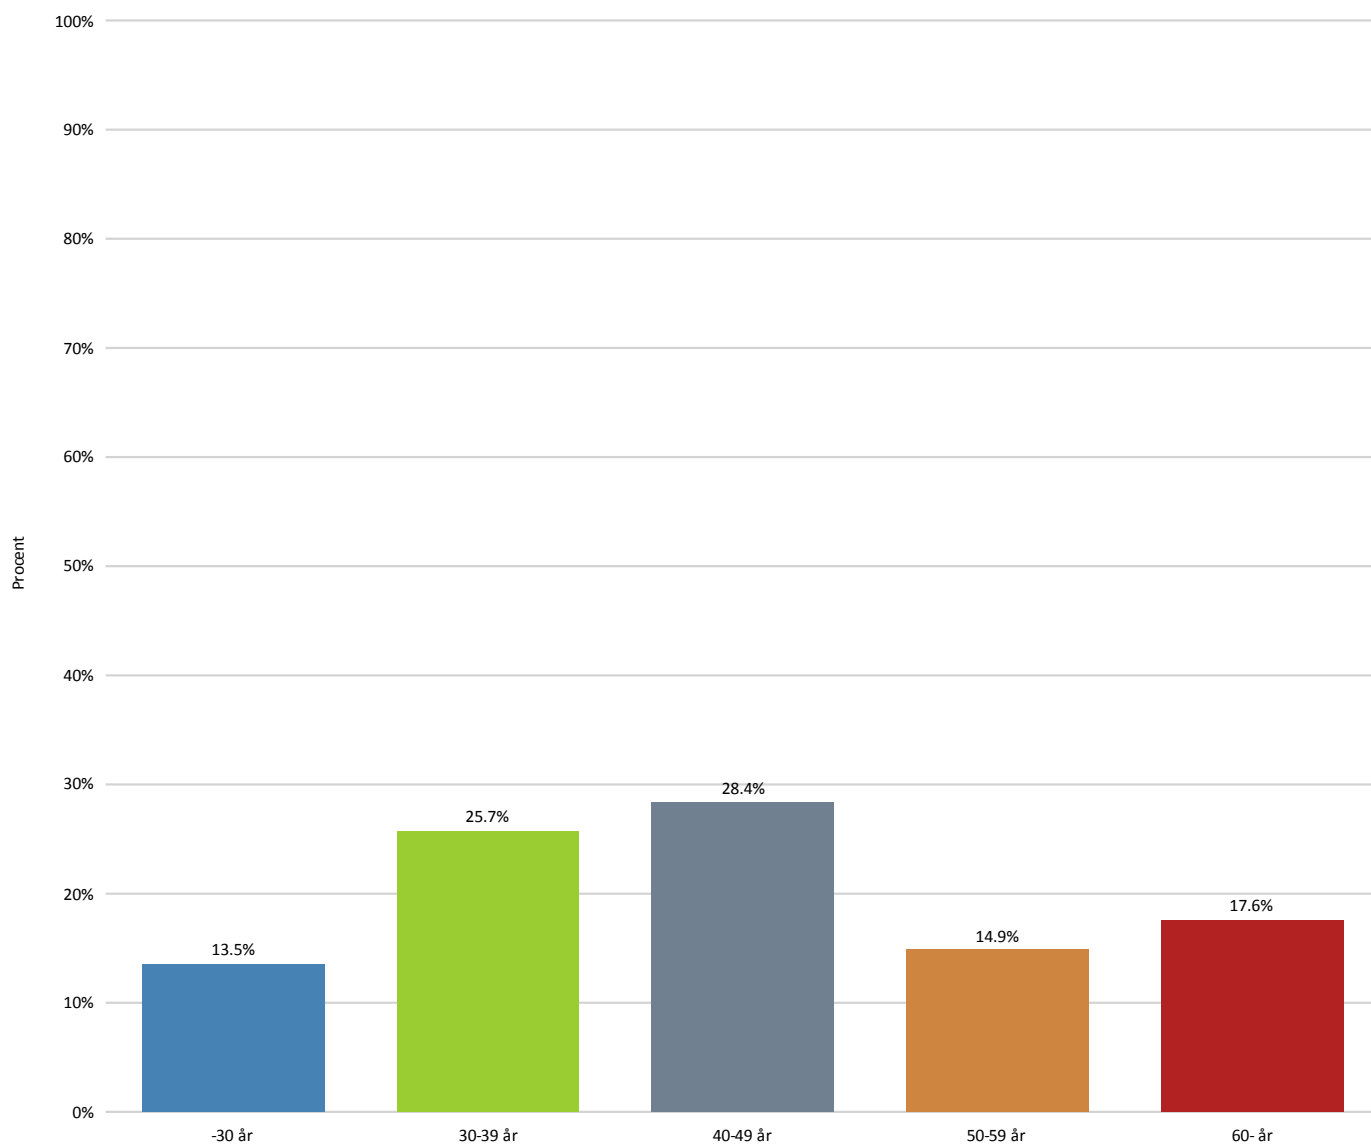

Utvärdering av ksp:s årskonferens i Lund 19-21 september 2018

FÖRENINGEN FÖR KOMMUNAL STATISTIK OCH PLANERING

ksp

Svarsfrekvens

Antal utskickade enkäter 92
Antal inkomna svar 74
Svarsfrekvens 80,4%

1. Hur gammal är du?

Namn	Procent
-30 år	13,5%
30-39 år	25,7%
40-49 år	28,4%
50-59 år	14,9%
60- år	17,6%
N	74

2. Hur länge har du varit medlem i ksp?

Namn	Procent
Är inte medlem	13,7%
Mindre än 1 år	17,8%
1-5 år	38,4%
6-10 år	6,8%
Mer än 10 år	23,3%
N	73